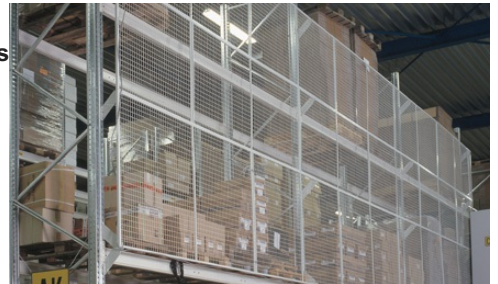

Mesankonstruksjoner og skillevegger gir ekstra plass, og nettingveggene beskytter personalet. Vi kan dessuten tilby et omfattende utvalg av garderobe- og verktøyskap til sikker oppbevaring.

Nettingvegger is a product in the category

Lager- og verkstedsmiljø

Mesansystem

Verktøyskap LOCK

Garderobeskap og småfagskap

Nettinghyller

Nettingvegger

Veggssystem Cassette900

Please visit www.constructor.no to see our other products.

Beskrivelse

Constructors nettingvegger har som hovedoppgave å dele av, skape beskyttede soner som ved f.eks. maskiner med bevegelige deler slik at ikke personer utsettes for risiko. De kan også dreie seg om følsomme soner ved automatisert produksjon og roboter.

Nettingvegger er også et viktig sikkerhetstilbehør til pallereoler for å forhindre at gods eller kartonger fra å falle ned og forårsake personskader. De kan festes i reolen eller benyttes som vertikalt gjerde og festes i gulvet. Dette minsker risikoen for skader med maskiner og trucker. Ofte benyttes nettingvegger som avdelende begger om det ikke foreligger behov for tette vegger. Allsidigheten er stor, og nettingvegger kan alltid skreddersys etter kundens mål og krav. Nettingvegger passer for både vanlig lager og kjøle-/fryselager.

Lager- og verkstedsmiljø › Nettingvegger