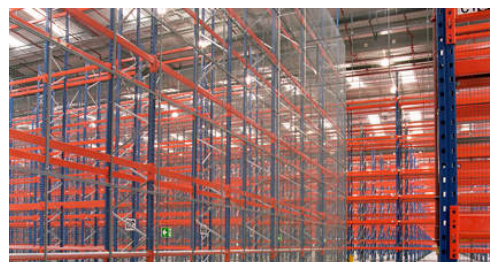

Produkt info

Nettingvegger og ryggnetting kan festes bakpå pallereolen, enten frittstående i bakkant av pallene eller festes direkte på baksiden av reolen.

- Gir beskyttelse i gangene mot løse gjenstander som kan ramle ned fra pallene.
- Benyttes for å skille av deler av lageret eller for å skape et avgrenset område. Dette holder personalet unna truckområder eller lager et sikret område for lagring av kostbart gods.