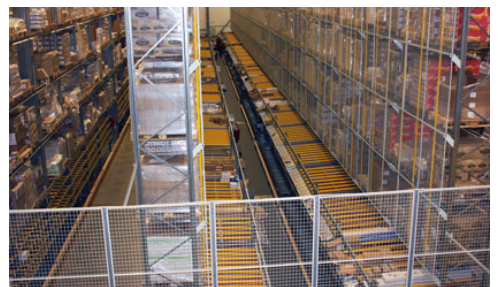

Mesankonstruksjoner og skillevegger gir ekstra plass, og nettingveggene beskytter personalet. Vi kan dessuten tilby et omfattende utvalg av garderobe- og verktøyskap til sikker oppbevaring.

Nettingvegger is a product in the category

Lager- og verkstedsmiljø

Mesansystem

Verktøyskap LOCK

Garderobeskap og småfagskap

Nettinghyller

Nettingvegger

Veggssystem Cassette900

Please visit www.constructor.no to see our other products.

Beskrivelse

Constructors nettingvegger har som hovedoppgave å dele av, skape beskyttede soner som ved f.eks. maskiner med bevegelige deler slik at ikke personer utsettes for risiko. De kan også dreie seg om følsomme soner ved automatisert produksjon og roboter.

Nettingvegger er også et viktig sikkerhetstilbehør til pallereoler for å forhindre at gods eller kartonger fra å falle ned og forårsake personskader. De kan festes i reolen eller benyttes som vertikalt gjerde og festes i gulvet. Dette minsker risikoen for skader med maskiner og trucker. Ofte benyttes nettingvegger som avdelende begger om det ikke foreligger behov for tette vegger. Allsidigheten er stor, og nettingvegger kan alltid skreddersys etter kundens mål og krav. Nettingvegger passer for både vanlig lager og kjøle-/fryselager.

Lager- og verkstedsmiljø › Nettingvegger