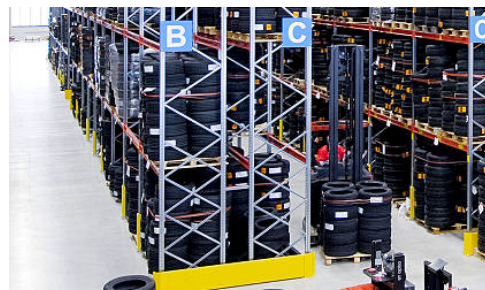

Kontakt oss, så hjelper vi deg med å finne den smarteste dekkoppbevaringen til ditt lager.

Horizontal dekkoppbevaring is a product in the category

Horizontal dekkoppbevaring

Tyre Tower Dekkpatemoster
Mobil dekkoppbevaring
Horizontal dekkoppbevaring
Vertikal dekkoppbevaring
Referanser Dekkoppbevaring
Håndteringsutstyr

Please visit www.constructor.no to see our other products.

Beskrivelse

Oppbevaring av dekk > Horizontal dekkoppbevaring

Pallereol P90 er velegnet til oppbevaring av større mengder dekk. Håndtering skjer med gaffeltruck.

- Kompakt oppbevaring
- Rask adgang
- Kan anvendes i store installasjoner.

P90 Dekkreol

P90 Dekkreol er velegnet til lagring av dekk til både biler og lastvogner. Takket være dekkreolens moduldesign utnyttes lagerkapasiteten til det fulle.

Dekk fra ett kjøretøy plasseres horisontalt og bygges opp i en stabel, som deretter oppbevares på dekkreolens arm. Denne løsningen gir en rekke fordeler, f.eks. samlet oppbevaring av alle kjøretøyets dekk samt smidig og hurtig håndtering, både ved lagring og når man skal finne fram dekkene igjen.

P90 Pallereol

Dekk kan også oppbevares på paller i P90-systemet med pallereoler. Dette alsidige systemet leveres i høyder opp til 30 meter, med forskjellige dybder og bredder. P90 kan leveres og installeres som enkelt- eller dobbeltreoler.

Ja takk, send meg ett tilbud på dekklagring!