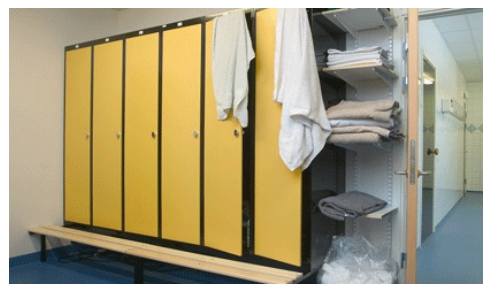

Garderobeskap og småfagskap er ett produkt i kategorien

Lager- og verkstedsmiljø

Garderobeskap og småfagskap

Mesansystem

Nettinghyller

Nettingvegger

Veggssystem Cassette900

Verktøyskap LOCK

Besøk www.constructor.no for å se andre produkter.

Beskrivelse

Lager- og verkstedsmiljø > Garderobeskap og småfagskap

Constructors garderobeskap finnes i mange forskjellige typer, alt fra svært enkle stålskap til designskap i tre eller laminatutførelse. Felles for alle er at de skal være utformet på en sånn måte at de kan oppbevare et klesskift og gjerne med skillevegg for at man i samme skap skal kunne oppbevare både private klær og arbeidsklær. For best mulig hygiene, bør garderobeskapene ha ventilasjon og evt. også kunne kobles til et mekanisk ventilasjonssystem

Barnehager, skoler, garderobes og forsamlingslokaler er ofte utstyrt med en eller annen form for låsbare oppbevaringsskap. Kommunale lokaler som idrettshaller og svømmehaller har alltid kleskap i sine garderobes.

Skapene leveres med sokkel eller benstativ og har ofte en sittebenk i forkant. Design og utforming varierer veldig, men har til felles at de skal oppbevare de ansattes klær og andre personlige eiendeler på en trygg, sikker og miljøtilpasset måte.