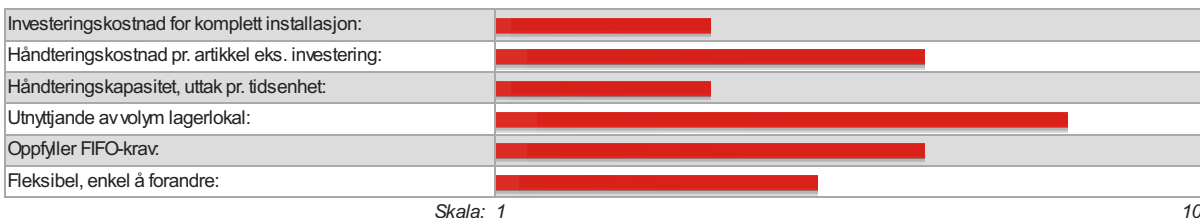

- Mobile småvareeroler består av reoler montert på skinnegående vogner.
- Vognene kan flyttes manuelt med sveiv og kjededrift eller elektrisk drift med en «touch» panel-styring.
- Et effektivt sikkerhetssystem garanterer at det ikke oppstår skader på verken personer eller gods.
- Denne kompakte lagringssystem sparer gulvplass ved å redusere antall plukk ganger.
- Du kan låse utvalgte deler av eller hele systemet.

Mer informasjon

- [Produktinfo](#)
- [Tilbehør](#)
- [Raskt tilbud](#)
- [Referanser](#)

HI280 Smalgangslager

HI280 Smalgangslager sammenlignet med andre lagersystemer til smådelshåndtering.

Fakta:

- Smalgangslager er mindre plasskrevende pga. at takhøyden kan utnyttes maksimalt samtidig som kjøregangene er smale.
- Systemet kan betjenes automatisk eller manuelt.