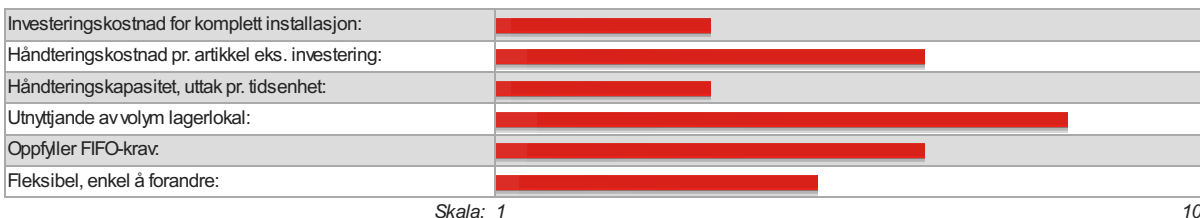

- Mobile småvarereoler består av reoler montert på skinnegående vogner.
- Vognene kan flyttes manuelt med sveiv og kjededrift eller elektrisk drift med en «touch» panel-styring.
- Et effektivt sikkerhetssystem garanterer at det ikke oppstår skader på verken personer eller gods.
- Denne kompakte lagringssystem sparer gulvplass ved å redusere antall plukk ganger.
- Du kan låse utvalgte deler av eller hele systemet.

Mer informasjon

- [Produktinfo](#)
- [Tilbehør](#)
- [Raskt tilbud](#)
- [Referanser](#)

HI280 Smalgangslager

HI280 Smalgangslager sammenlignet med andre lagersystemer til smådelshåndtering.

Fakta:

- Smalgangslager er mindre plasskrevende pga. at takhøyden kan utnyttes maksimalt samtidig som kjøregangene er smale.
- Systemet kan betjenes automatisk eller manuelt.