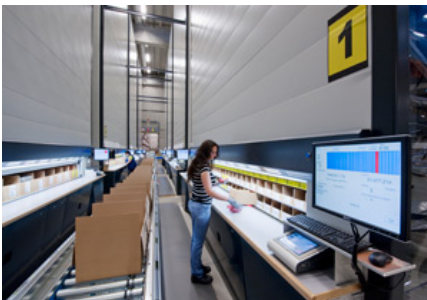

IPN Paternoster

IPN Paternoster sammenlignet med andre lagersystemer til smådelshåndtering..

Investeringskostnad for komplett installasjon:	
Håndteringskostnad pr. artikkel eks. investering:	
Håndteringskapasitet, uttak pr. tidsenhet:	
Utnyttjande av volum lagerlokal:	
Oppfyller FIFO-krav:	
Fleksibel, enkel å forandre:	

Skala: 1

10

Fakta:

- IPN Paternoster fungerer gjennom varer-til-plukker prinsippet.
- Full utnyttelse av eksisterende bygningshøyder – fra gulv til tak.
- Hindrer uautorisert bruk – reduserer tap.
- Opp til 75 % besparelse i gulvplass, med samme lagringskapasitet.
- Enkel integrasjon mot WMS og ERP-systemer.
- Sikker og ergonomisk arbeidsmiljø.

Mer informasjon

[Produktinfo](#)

[Tilbehør](#)

[Referanser](#)

HOCA Horisontal karusell

HOCA sammenlignet med andre lagersystemer til smådelshåndtering.

Investeringskostnad for komplett installasjon:	
Håndteringskostnad pr. artikkel eks. investering:	
Håndteringskapasitet, uttak pr. tidsenhet:	
Utnyttjande av volum lagerlokal:	
Oppfyller FIFO-krav:	
Fleksibel, enkel å forandre:	

Skala: 1

10