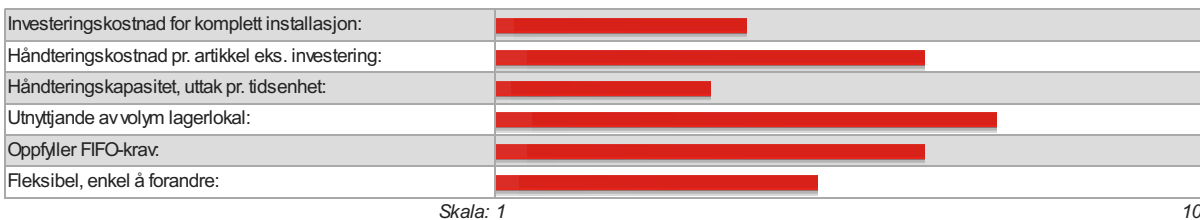

Fakta:

- Mobile småvarereoler består av reoler montert på skinnegående vogner.
- Vognene kan flyttes manuelt med sveiv og kjededrift eller elektrisk drift med en «touch» panel-styring.
- Et effektivt sikkerhetssystem garanterer at det ikke oppstår skader på verken personer eller gods.
- Denne kompakte lagringssystem sparer gulvplass ved å redusere antall plukk ganger.
- Du kan låse utvalgte deler av eller hele systemet.

Mer informasjon

- [Produktinfo](#)
- [Tilbehør](#)
- [Raskt tilbud](#)
- [Referanser](#)

HI280 Smalgangslager

HI280 Smalgangslager sammenlignet med andre lagersystemer til smådelshåndtering.